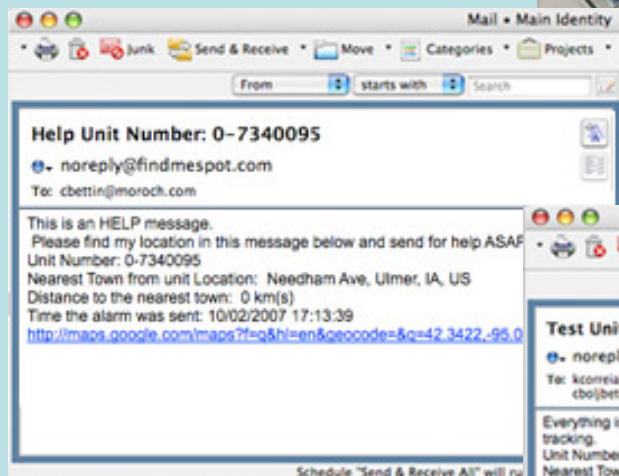

Спасете ме!

Служба 112 (911)

Базова годишна такса:
99 евро

При добавяне на услуга
“запис на трака”

Системата изпраща
координати на всеки
10мин

Допълнителна такса:
39 евро

100% сателитно базиран
- първия в света 2007 г.

Лек – само 208 грама

Малък – 11 x 7 x 3.8 см

Надежден – използва
Globalstar Simplex Data
Network

Удобен – дълъг живот на
батериите, здрав

Alert Details [X]

Esn: 0-13420

Type:

Latitude: 37.4253