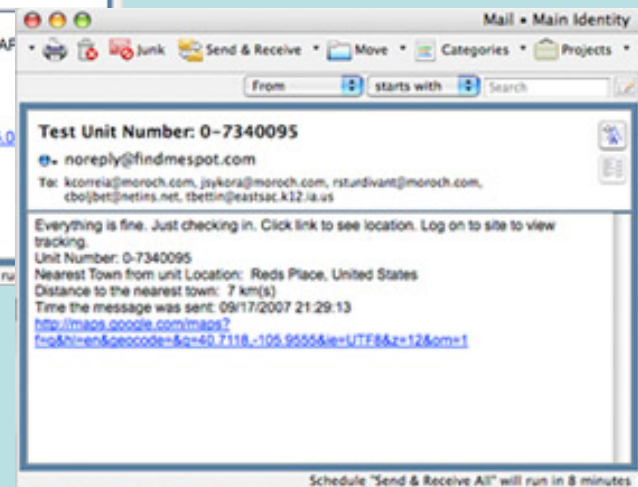

Спасете ме!

Служба 112 (911)

Базова годишна такса:
99 евро

При добавяне на услуга
“запис на трака”

Системата изпраща
координати на всеки
10мин

Допълнителна такса:
39 евро

100% сателитно базиран
- първия в света 2007 г.

Лек – само 208 грама

Малък – 11 x 7 x 3.8 см

Надежден – използва
Globalstar Simplex Data
Network

Удобен – дълъг живот на
батериите, здрав

Alert Details [X]

Esn: 0-13420

Type:

Latitude: 37.4253