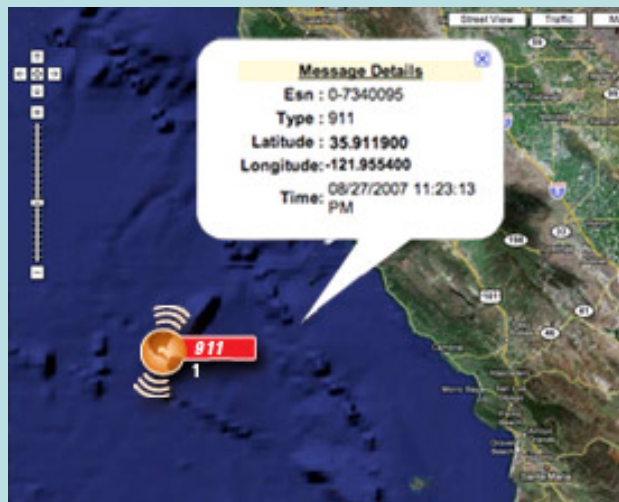

Спасете ме!

Служба 112 (911)

Базова годишна такса:
99 евро

При добавяне на услуга
“запис на трака”

Системата изпраща
координати на всеки
10мин

Допълнителна такса:
39 евро

100% сателитно базиран
- първия в света 2007 г.

Лек – само 208 грама

Малък – 11 x 7 x 3.8 см

Надежден – използва
Globalstar Simplex Data
Network

Удобен – дълъг живот на
батериите, здрав

Alert Details [X]

Esn: 0-13420

Type:

Latitude: 37.4253