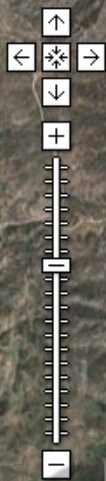

INTRODUCING SPOT.

IT COULD BE THE DIFFERENCE
BETWEEN COMING HOME
IN COACH AND COMING HOME
IN CARGO.

Навсякъде извън пътя:

Компактен

Изпраща два вида
съобщения:

-Добре съм!

- Имам нужда от помощ!

При кризисна ситуация:

Лек – само 208 грама

Малък – 11 x 7 x 3.8 см

Надежден – използва
Globalstar Simplex Data
Network

Удобен – дълъг живот на
батериите, здрав

Alert Details [X]

Esn: 0-13420

Type:

Latitude: 37.4253

Longitude: -121.8954

- 5 TRACK
- 6 TRACK
- 7 TRACK
- 8 TRACK
- 9 TRACK
- 10 HELP
- 11 HELP
- 12 911

2 mi
2 km

SPOT персонален тракер – сфери на приложение:

Туристи, яхти, къмпинг, велосипедисти, катерачи, ендуристи, офф-роуд, рибари, пешеходци, ловци, кану-кааяк, мотоциклетисти, пилоти, ветроходци, снегомобили и др.