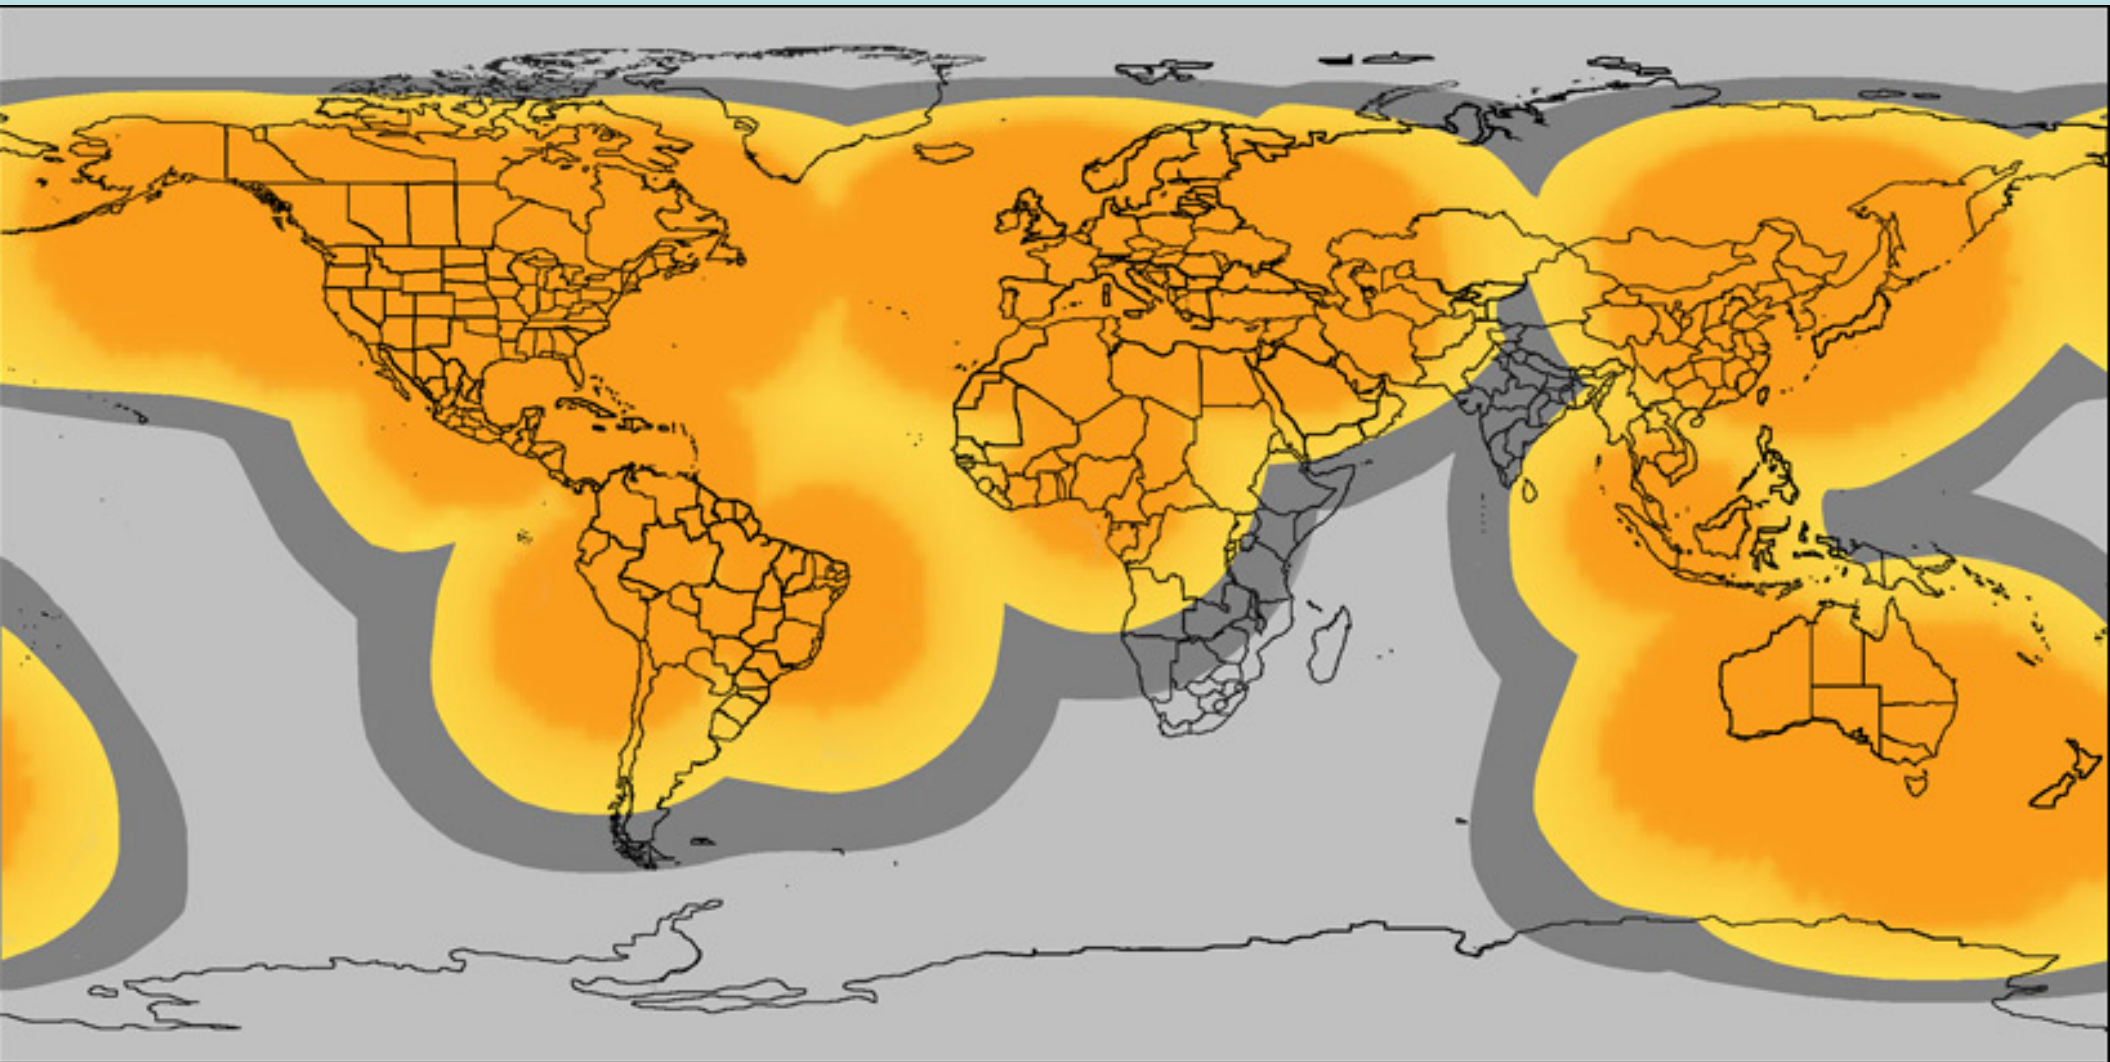

SPOT персонален тракер – покритие:

● 99% or better   ● 96%-99%   ● up to 20 minutes   ● no coverage