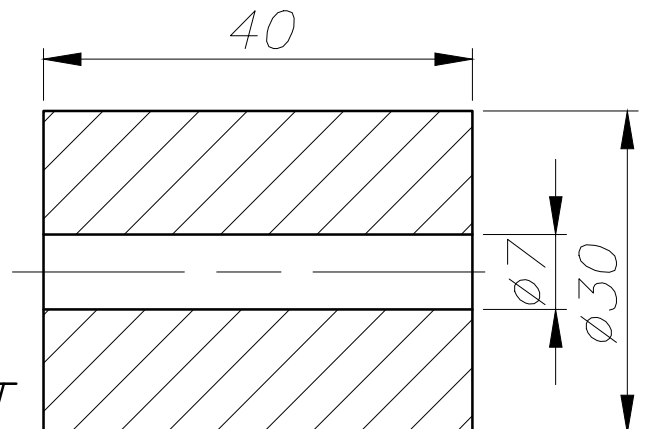

2

материал Al D16
T(дуралуминий)

4

профил BOSH
REXROTH

профилът
заменен с
втулка

материал Al D16 T
(дуралуминий)