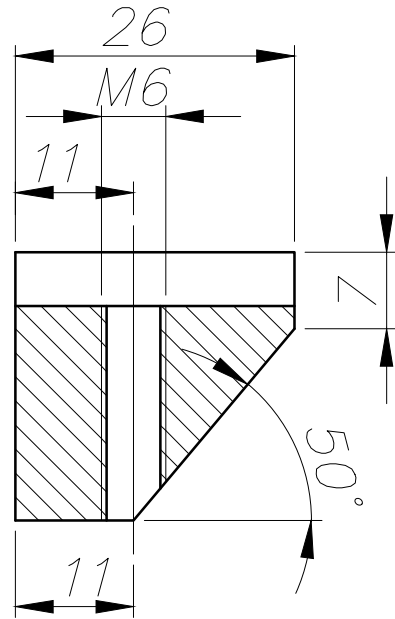

2

материал Al D16
T(дуралуминий)

4

профил BOSH
REXROTH

профилът
заменен с
втулка

материал Al D16 T
(дуралуминий)