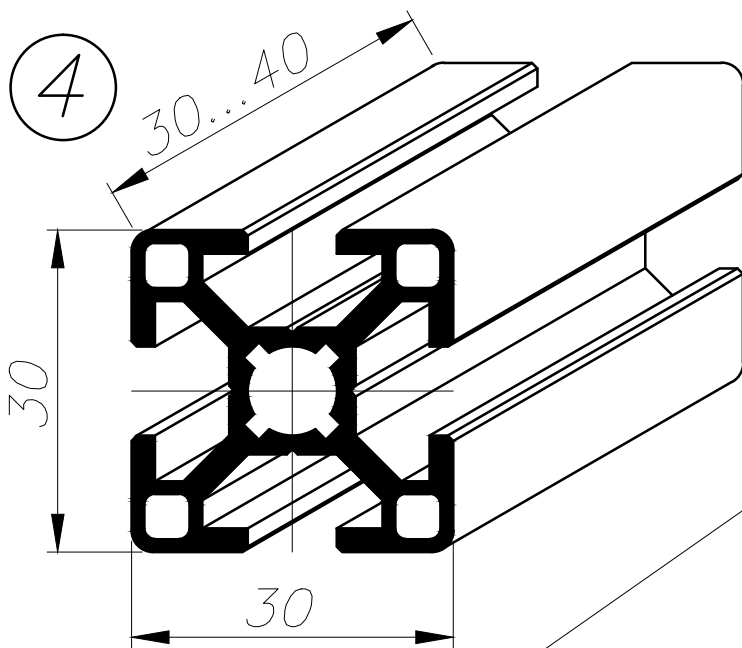

2

материал Al D16
T(дуралуминий)

4

профил BOSH
REXROTH

профилът
заменен с
втулка

материал Al D16 T
(дуралуминий)