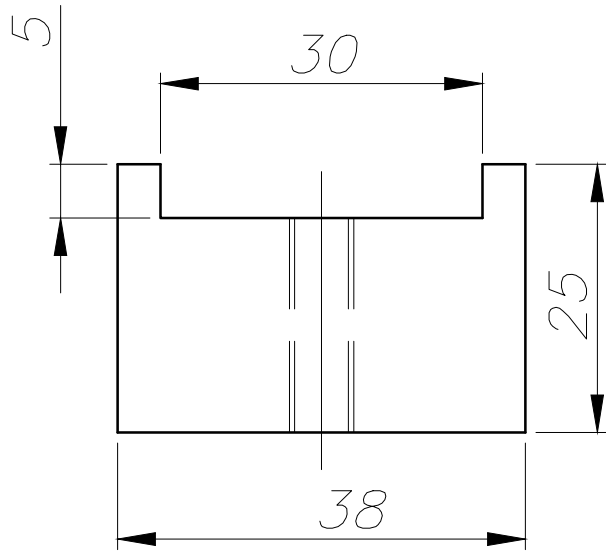

2

материал Al D16
T(дуралуминий)

4

профил BOSH
REXROTH

профилът
заменен с
втулка

материал Al D16 T
(дуралуминий)